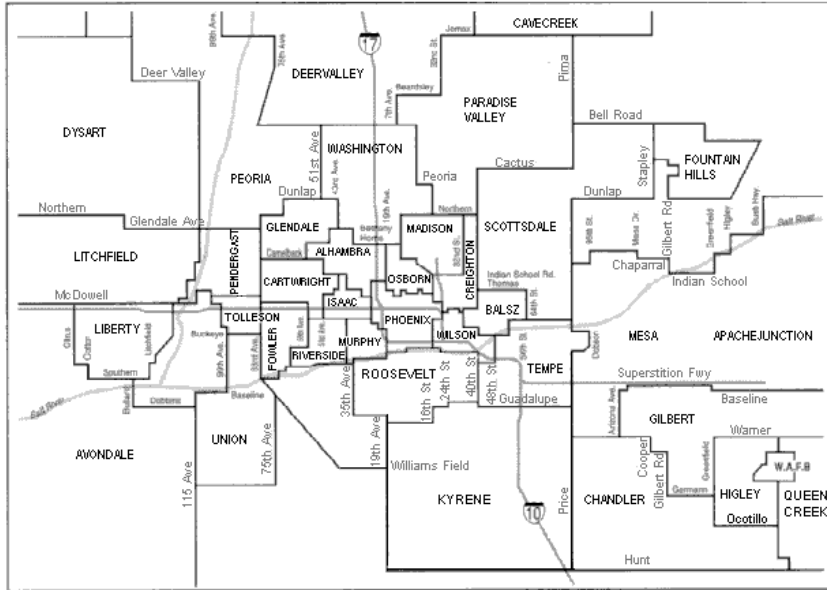

# SCHOOL DISTRICTS

School Info	602-506-3866
Regional Schools	602-452-4700
Agua Fria Union	623-932-7000
Aguila Elem.	520-685-2222
Alhambra Elem	602-336-2920
Arlington Elem	623-386-2031
Avondale Elem	623-932-0840
Balsz Elem	602-275-4457
Buckeye Elem	623-286-3778
Cartwright Elem	623-691-4000
Cave Creek Unified	480-488-9816
Chandler Unified	480-812-7000
Creighton Elem	602-381-6000
Deer Valley Unified	623-581-7700
Dysart Unified	623-876-7000
Fountain Hills Unified	480-837-0690
Fowler Elem	623-907-2105
Gila Bend Unified	602-258-1445
Gilbert Unified	480-497-3300
Glendale Elem	623-842-8100
Glendale High	623-435-6000
Higley Elem	480-988-2571
Issac Elem	602-484-4700
Kyrene Elem	480-783-4000
Laveen Elem	602-237-9100
Liberty Elem	623-386-2094
Litchfield Elem	623-935-0000
Littleton Elem	623-936-3333
Madison Elem	602-664-7900
Mesa Public	602-472-0000
Mobile Elem	602-256-9633
Morristown Elem	623-388-2336
Murphy Elem	602-353-5000
Nadaburg	623-388-2321
Osborn Elem	623-707-2000
Paloma Elem	602-256-2428
Palo verde Elem	623-386-4461
Paradise Valley	602-867-5104
Pendergrast Elem	623-872-8484
Peoria Unified	623-486-6000
Phoenix Elem	602-257-3755
Phoenix Union	602-271-3100
Queen Creek Unified	480-987-9600
Riverside Elem	602-272-1339
Roosevelt Elem	602-243-4800
Ruth Fisher	623-386-5688
Scottsdale Unified	602-952-6100
Sentinel Elem	520-454-2474
Tempe Elem	480-730-7100
Tolleson Elem	623-247-4222
Union Elem	623-247-5744
Washington Elem	602-347-2600
Wickenburg Unified	520-684-5556
Wilson Elem	602-681-2200