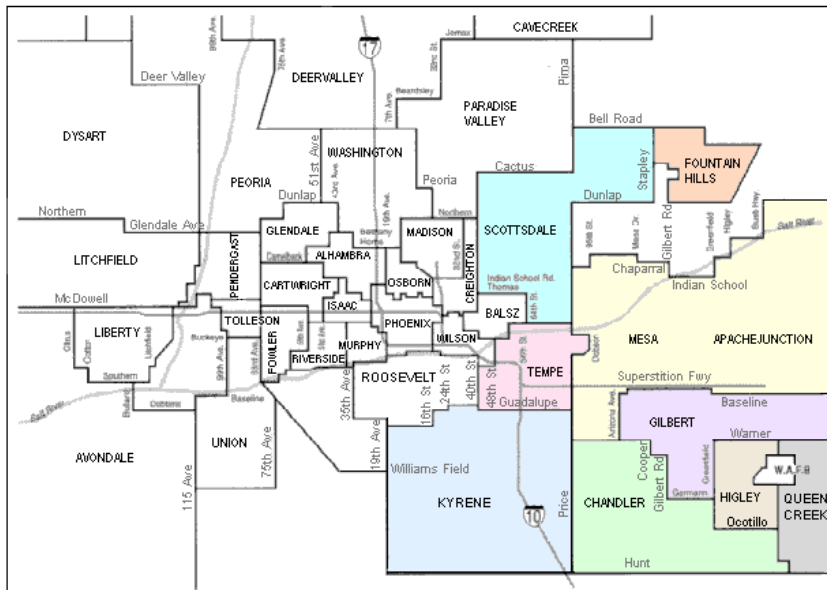

# SCHOOL DISTRICTS

School Info	602-506-3866
Regional Schools	602-452-4700
Agua Fria Union	623-932-7000
Aguila Elem.	520-685-2222
Alhambra Elem	602-336-2920
Arlington Elem	623-386-2031
Avondale Elem	623-932-0840
Balsz Elem	602-275-4457
Buckeye Elem	623-286-3778
Cartwright Elem	623-691-4000
Cave Creek Unified	480-488-9816
Chandler Unified	480-812-7000
Creighton Elem	602-381-6000
Deer Valley Unified	623-581-7700
Dysart Unified	623-876-7000
Fountain Hills Unified	480-837-0690
Fowler Elem	623-907-2105
Gila Bend Unified	602-258-1445
Gilbert Unified	480-497-3300
Glendale Elem	623-842-8100
Glendale High	623-435-6000
Higley Elem	480-988-2571
Issac Elem	602-484-4700
Kyrene Elem	480-783-4000
Laveen Elem	602-237-9100
Liberty Elem	623-386-2094
Litchfield Elem	623-935-0000
Littleton Elem	623-936-3333
Madison Elem	602-664-7900
Mesa Public	602-472-0000
Mobile Elem	602-256-9633
Morristown Elem	623-388-2336
Murphy Elem	602-353-5000
Nadaburg	623-388-2321
Osborn Elem	623-707-2000
Paloma Elem	602-256-2428
Palo verde Elem	623-386-4461
Paradise Valley	602-867-5104
Pendergrast Elem	623-872-8484
Peoria Unified	623-486-6000
Phoenix Elem	602-257-3755
Phoenix Union	602-271-3100
Queen Creek Unified	480-987-9600
Riverside Elem	602-272-1339
Roosevelt Elem	602-243-4800
Ruth Fisher	623-386-5688
Scottsdale Unified	602-952-6100
Sentinel Elem	520-454-2474
Tempe Elem	480-730-7100
Tolleson Elem	623-247-4222
Union Elem	623-247-5744
Washington Elem	602-347-2600
Wickenburg Unified	520-684-5556
Wilson Elem	602-681-2200